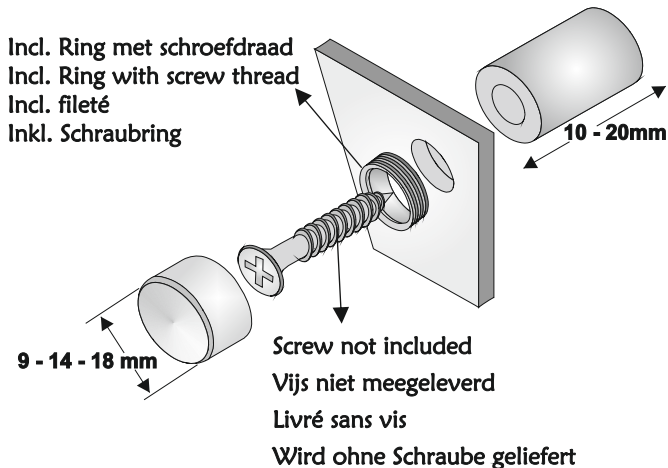

Art. Nr
SIA 002-10
SIA 002-20

mm
10 mm
20 mm

Chrome plated spacers

Afstandhouders in chrome

Pièces d'écartement chromés

Distanzhalter chrom

Combine the chrome decor heads and chrome plated spacers for a nice and beautiful result. (very easy)

De sierdop in combinatie met de afstandhouder geeft een prachtig resultaat. (zeer makkelijk te monteren)

La cache vis en combinaison avec une pièce d'écartement donne un grand résultat. (Très facile à assembler)

Kombinieren Sie die Schraubdeckel und die chrome Abstandhalter für eine nette und schöne Ergebnis (sehr einfach)